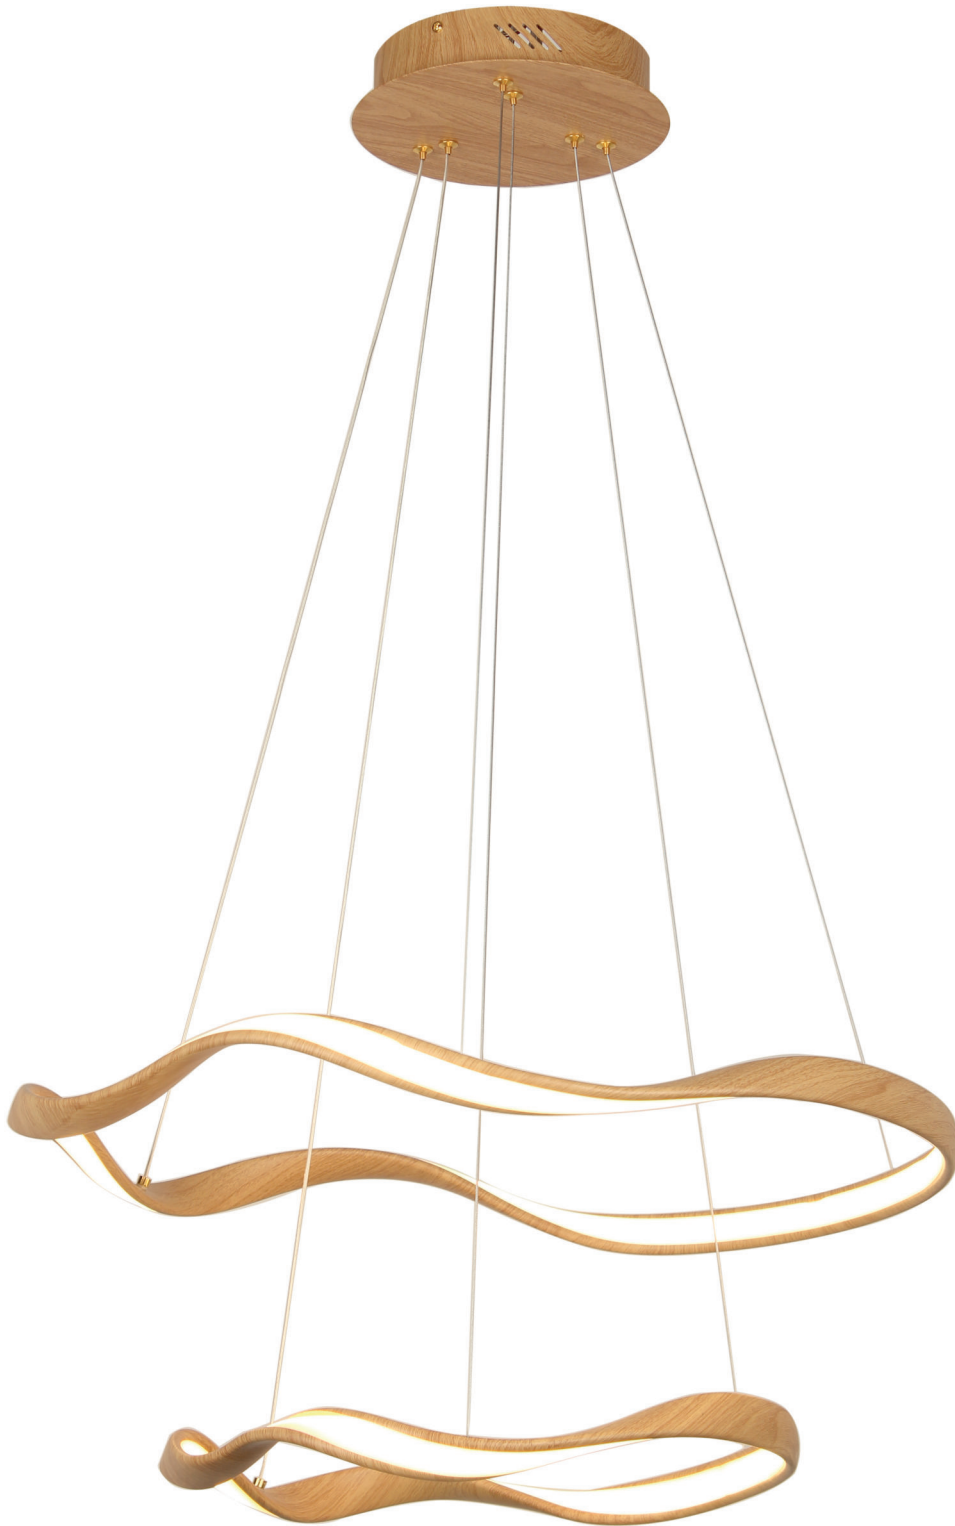

FORTUNA

WOOD

⚡ 55W

☀️ 6600LM

💡 3000K

📏 CRI 80

🌧️ IP 20

🔌 220-240V

Ø 600 mm

↕ 1500 mm